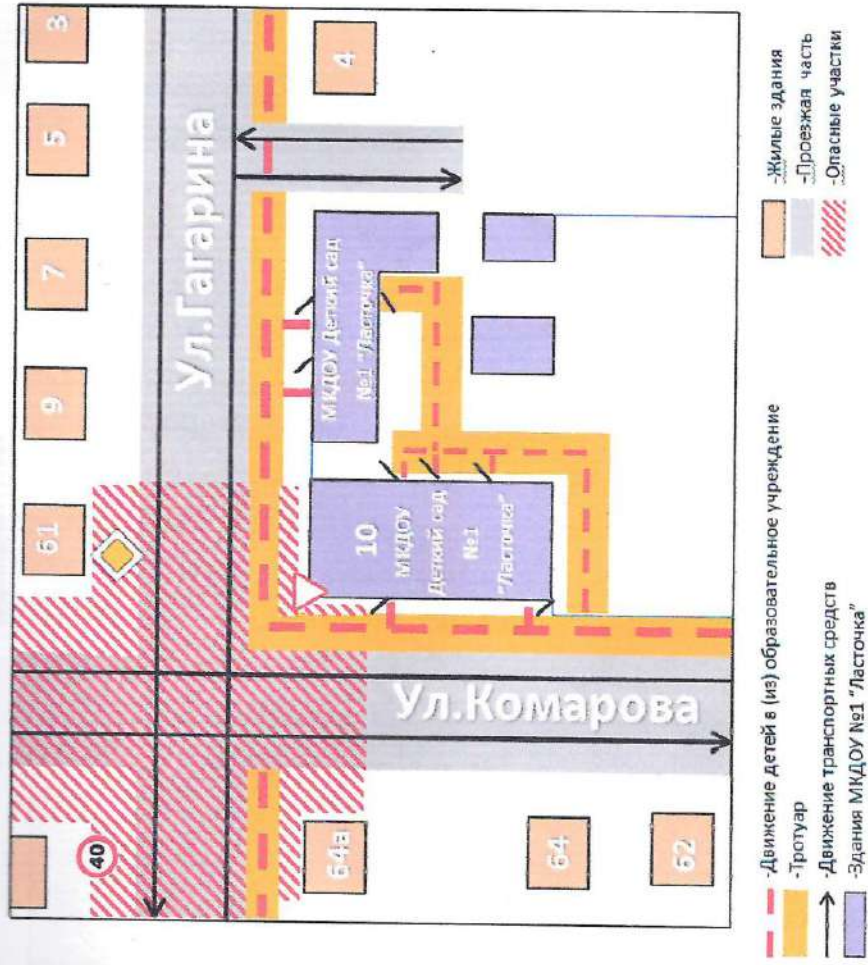

1. Район расположения ДОУ, пути движения транспортных средств и детей.