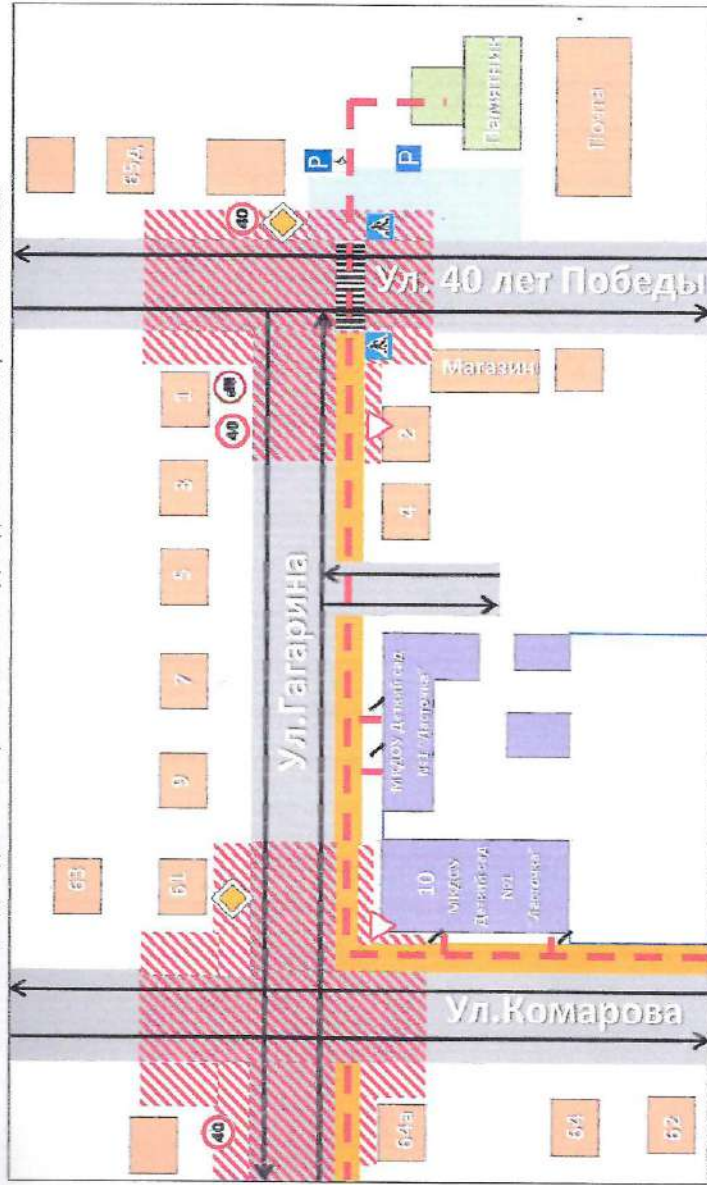

Содержание

План-схемы МКДОУ Детский сад № 1 «Ласточка»:

1. Район расположения ДОУ, пути движения транспортных средств и детей.
2. Пути движения транспортных средств к местам разгрузки/погрузки и рекомендуемые безопасные пути передвижения детей по территории МКДОУ Детский сад № 1 «Ласточка».
3. Маршруты движения организованных групп детей от МКДОУ Детский сад № 1 «Ласточка» к памятнику воинской славы.

1. Район расположения ДОУ, пути движения транспортных средств и детей.

2. Схема путей движения транспортных средств к местам погрузки/разгрузки и рекомендуемых безопасных путей передвижения детей по территории образовательного учреждения.

-  - Въезд/выезд грузовых транспортных средств
-  - Движение детей по территории образовательного учреждения
-  - Место погрузки/выгрузки
-  - Тротуар

3. План – схема МКДОУ Детского сада №1 "Ласточка"

План – схема района расположения МКДОУ Детского сада №1 "Ласточка", пути движения транспортных средств и детей; маршруты движения организованных групп детей к памятнику воинской славы.